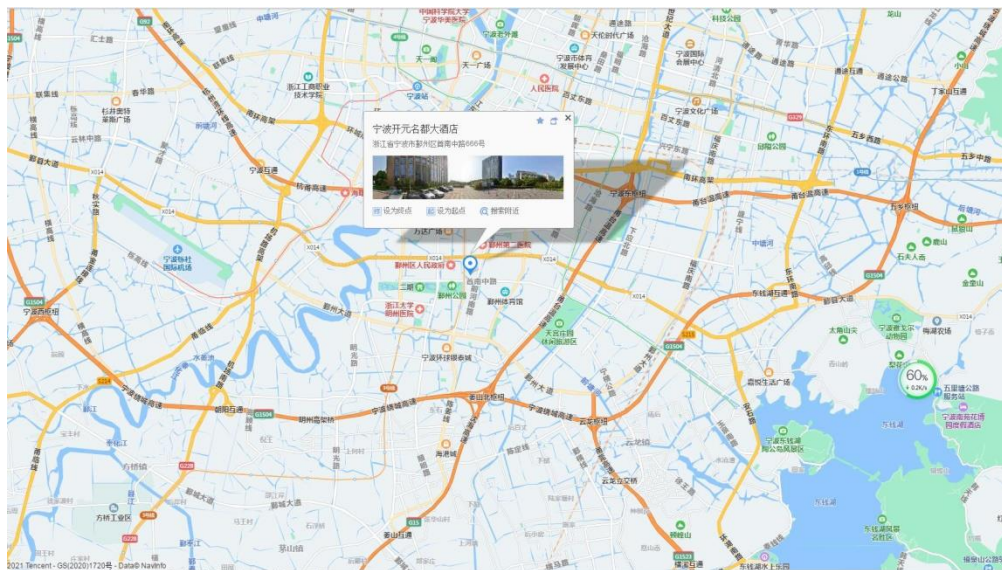

附件 1

会议地点及到达方式

(一) 会议地点及简介

会议举办地点为宁波开元名都大酒店，按照白金五星级标准建造，是开元旅业集团在宁波地区的旗舰酒店，于 2007 年 12 月 12 日正式开业。

酒店位于宁波商务投资黄金地段——鄞州新城，毗邻区政府职能带，距沪杭甬高速公路出口 5 公里，距甬金高速公路出口 15 公里，距宁波栎社机场也仅 8 公里，地理位置优越。

酒店楼高 24 层（其中无 13、14 层号），共有各类客房 392 套。19F、20F、23F 为无烟楼层；21F、22F、23F 为名仕阁。

会
会议地点示意

(二) 到达方式

1. 宁波栎社国际机场——宁波市开元名都大酒店

机场距离会议酒店 11 公里。

打车：约 20 分钟。

地铁路线：宁波栎社国际机场 2 号线一鼓楼站（转换 1 号线）—樱花公园站

(转换 3 号线) — 鄞州区政府站 D 出口, 步行 200 米到酒店。

2. 宁波火车站——宁波市开元名都大酒店

火车站距离会议酒店 7.7 公里

打车: 约 18 分钟。

地铁路线: 宁波栎社国际机场 2 号线 — 鼓楼站 (转换 1 号线) — 樱花公园站 (转换 3 号线) — 鄞州区政府站 D 出口, 步行 200 米到酒店。

机场——酒店交通示意图

火车站——酒店交通示意图

3. 高速收费站——宁波市开元名都大酒店

宁波东出 (入) 站 (金华、温州方向)

大朱家出 (入) 站 (杭州、上海方向)